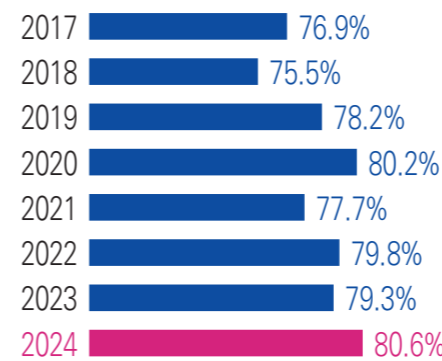

2025 당신의 성공스토리
경북대학교가 도와드립니다

KYUNGBOK UNIVERSITY

Cultivating Talents,
Training Champions!

잠재력을 전문가로,
경북대학교!

Futuristic Innovator

경북대학교

KYUNGBOK UNIVERSITY

수도권 대학 통합 취업률 1위 80.6%

No. 1 Employment Rate among Metropolitan Universities – 80.6%

경북대학교 취업률 80.6%
6년연속 전국 1위

공공기관·대기업
높은 취업률

일반대학 및 전문대학
취업률 1위

4차산업의 중심 **경북대학교**

Kyungbuk University: A Leader in the Fourth Industrial Revolution