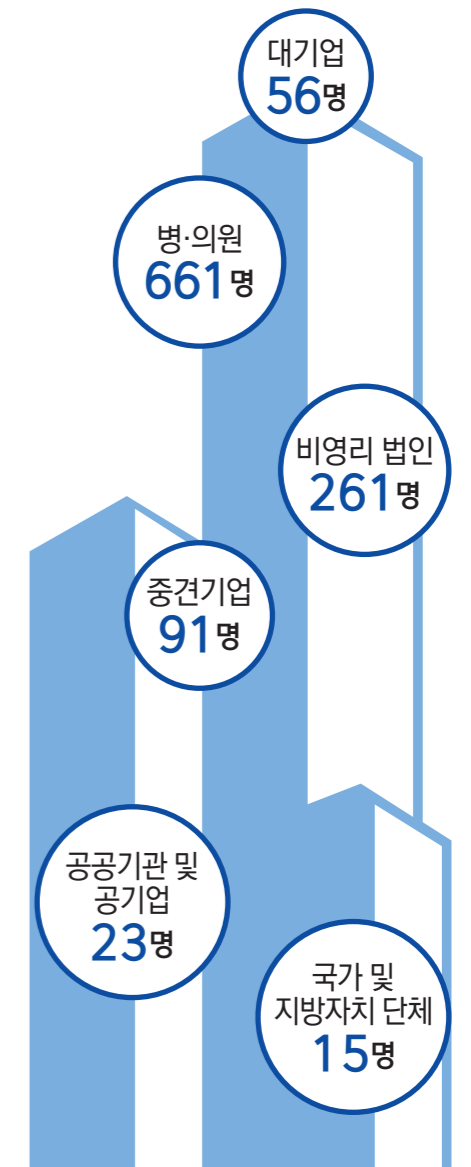

2025 당신의 성공스토리
경북대학교가 도와드립니다

KYUNGBOK UNIVERSITY

Cultivating Talents,
Training Champions!

잠재력을 전문가로,
경북대학교!

Futuristic Innovator

경북대학교

KYUNGBOK UNIVERSITY

수도권 대학 통합 취업률 1위 80.6%

No. 1 Employment Rate among Metropolitan Universities – 80.6%

경북대학교 취업률 80.6%
6년연속 전국 1위

공공기관·대기업
높은 취업률

일반대학 및 전문대학
취업률 1위

4차산업의 중심 **경북대학교**

Kyungbuk University: A Leader in the Fourth Industrial Revolution