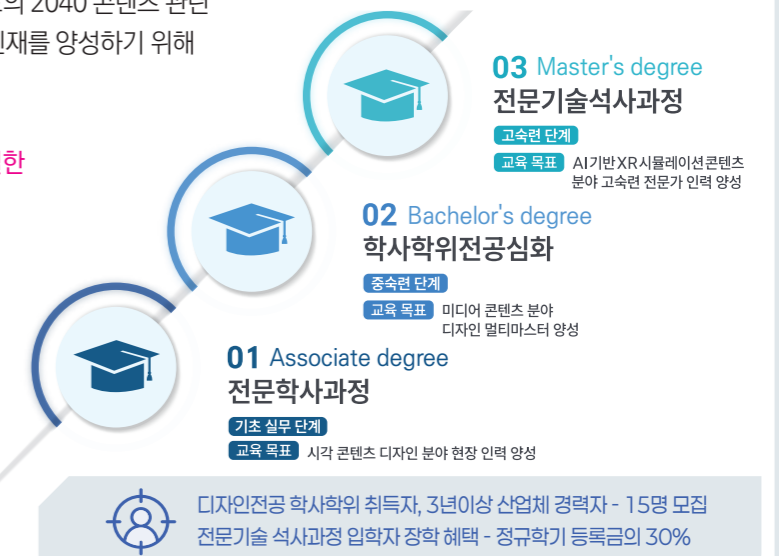

작업치료사 국가고시에 합격한 미슈라바르티

인도에서 온 미슈라 바르티 학생은 경북대학교 작업치료학과에서 학업과 다양한 활동을 통해 꿈을 확신으로 바꾸고, 작업치료사 국가고시에 당당히 합격했다. 앞으로 한국에서 작업치료사로 활동하며 새로운 꿈을 펼칠 예정이다.

2026 학부 학과소개

Undergraduate Programs for 2026

AI기반XR시뮬레이션콘텐츠 전문기술석사과정

AI-Based XR Simulation Content Master's Program

AI기반 XR시뮬레이션 기술 역량을 갖춘 고속력 전문기술인재 양성
3D 그래픽스, XR 시뮬레이션, 멀티 플랫폼, 인터렉션 등
3D 콘텐츠 제작 관련 실감콘텐츠 분야
버추얼 프로덕션 고도화 기술 역량을 갖춘 고속력 전문 기술인재 육성

5대 핵심 기반 기술

5대 핵심 응용 기술

첨단기술의 리더

경북대학교가 AI 시대에 발맞추어 AI기반XR시뮬레이션콘텐츠 전문기술석사과정을 운영한다.
경북대는 100만 디지털 인재양성 국정과제와 경기도의 2040 콘텐츠 관련
인재 30만 명 육성 비전을 바탕으로 보다 전문적인 인재를 양성하기 위해
시각디자인학과에 전문기술석사과정을 개설했다.

경북대학교가 지난해 6월 교육부의 인가를 받아 개설한
'AI기반XR시뮬레이션콘텐츠' 전문기술석사과정은
전문학사과정에 전공심화과정을 더해
고속력 전문기술석사를 양성하는
원스톱 교육 과정이다.

석사학위와 동등한 학위를 인정받으며,
학위 취득 후 박사 학위과정에도
지원할 수 있다.

Cultivating Talents, Training Champions!

호텔관광
학과

항공서비스
학과

친환경건축
학과

시그반
XR시뮬레이션
콘텐츠
전문기술석사
과정

간호학과

치위생
학과