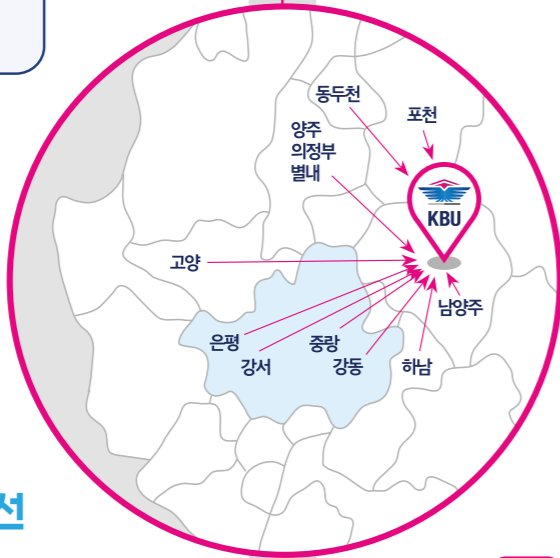

기숙사 휴게공간(양덕원)

서울 무료통학버스 (2025년 1학기 기준으로 변경될 수 있음)

- 강동구 천호역
- 강서구 김포공항역
- 중랑구 태릉입구역
- 은평구 구파발역

서울

지하철 8호선 연장개통

무료통학버스 18대

지하철 4호선 (남양주 캠퍼스)

서울에서 **경북대학교역**까지 **14분**
(지하철 4호선 당고개 기준)

ONLY 14 MINUTE

서울 지하철 **역세권 대학**

경기

경기도 무료통학버스 (2025년 1학기 기준으로 변경될 수 있음)

- 고양시** 대화역, 주엽역, 정발산역, 마두역, 화정역, 원당역
- 남양주시(별내)** 별내역
- (마석)** 마석역, 평내호평역, 금곡역, 사릉역
- 동두천시** 보산역, 동두천중앙역, 지행역, 목정지하차도
- 양주시** 덕계역, 고읍동교차로
- 의정부시** 의정부역
- 포천시** 강병원, 내촌삼거리, 우리병원, 흙플러스
- 하남시** 하남시청역, 사릉역