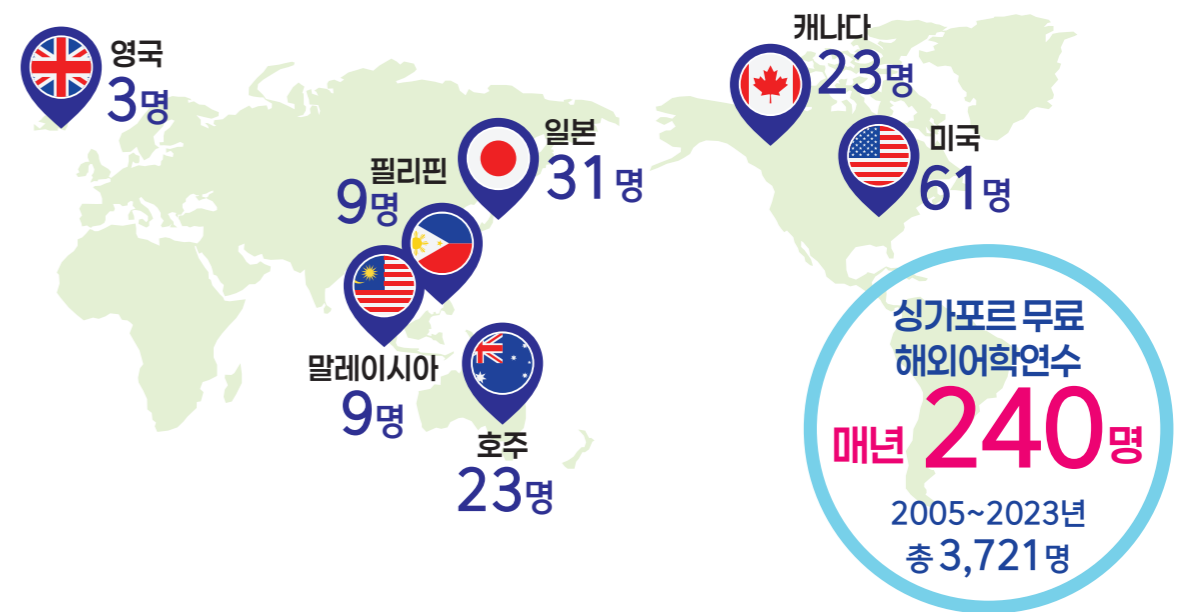

더 큰 세상을 만나는 글로벌 교육 Global Education That Broadens Horizons

매년 240명 무료 해외어학연수

교육국제화역량인증대학
5년 연속 선정(2023~2026년)

12개국 60개 대학 국제 교류
49개국 866명 외국인 유학생

싱가포르 MDIS 무료해외어학연수(해외취업 지원프로그램) 운영, 미국, 일본, 영국 등 글로벌 현장학습 해외 인턴십 및 학점인정 프로그램으로 글로벌 인재로 도약하게 됩니다.

2023 전문대학 글로벌 현장학습사업 19명 선발

Campus

손 안에서 살펴보는
캠퍼스 VR투어

지운관

- 학과: 간호학과 / 치위생학과 / 임상병리학과
- 주요시설: 간호시뮬레이션 실습실(4F) / 치위생학과 구강 실습실(5F) / 바이오메디컬센터(6F) / 임상생리검사실(6F) / 조직병리 검사실 / 임상화학 검사실
- 기타시설: 피오나식당 / 카페라리 / 링크사업단 / 교수학습개발센터