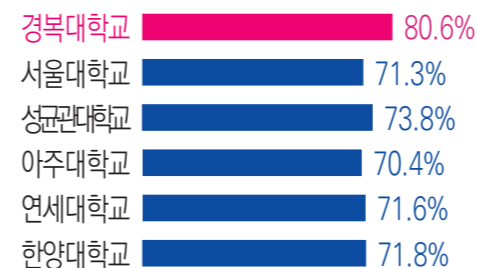

2025 당신의 성공스토리
경북대학교가 도와드립니다

KYUNGBOK UNIVERSITY

Cultivating Talents,
Training Champions!

잠재력을 전문가로,
경북대학교!

Futuristic Innovator

경북대학교

KYUNGBOK UNIVERSITY

수도권 대학 통합 취업률 1위 80.6%

No. 1 Employment Rate among Metropolitan Universities – 80.6%

경북대학교 취업률 80.6%
6년연속 전국 1위

공공기관·대기업
높은 취업률

일반대학 및 전문대학
취업률 1위

4차산업의 중심 **경북대학교**

Kyungbuk University: A Leader in the Fourth Industrial Revolution