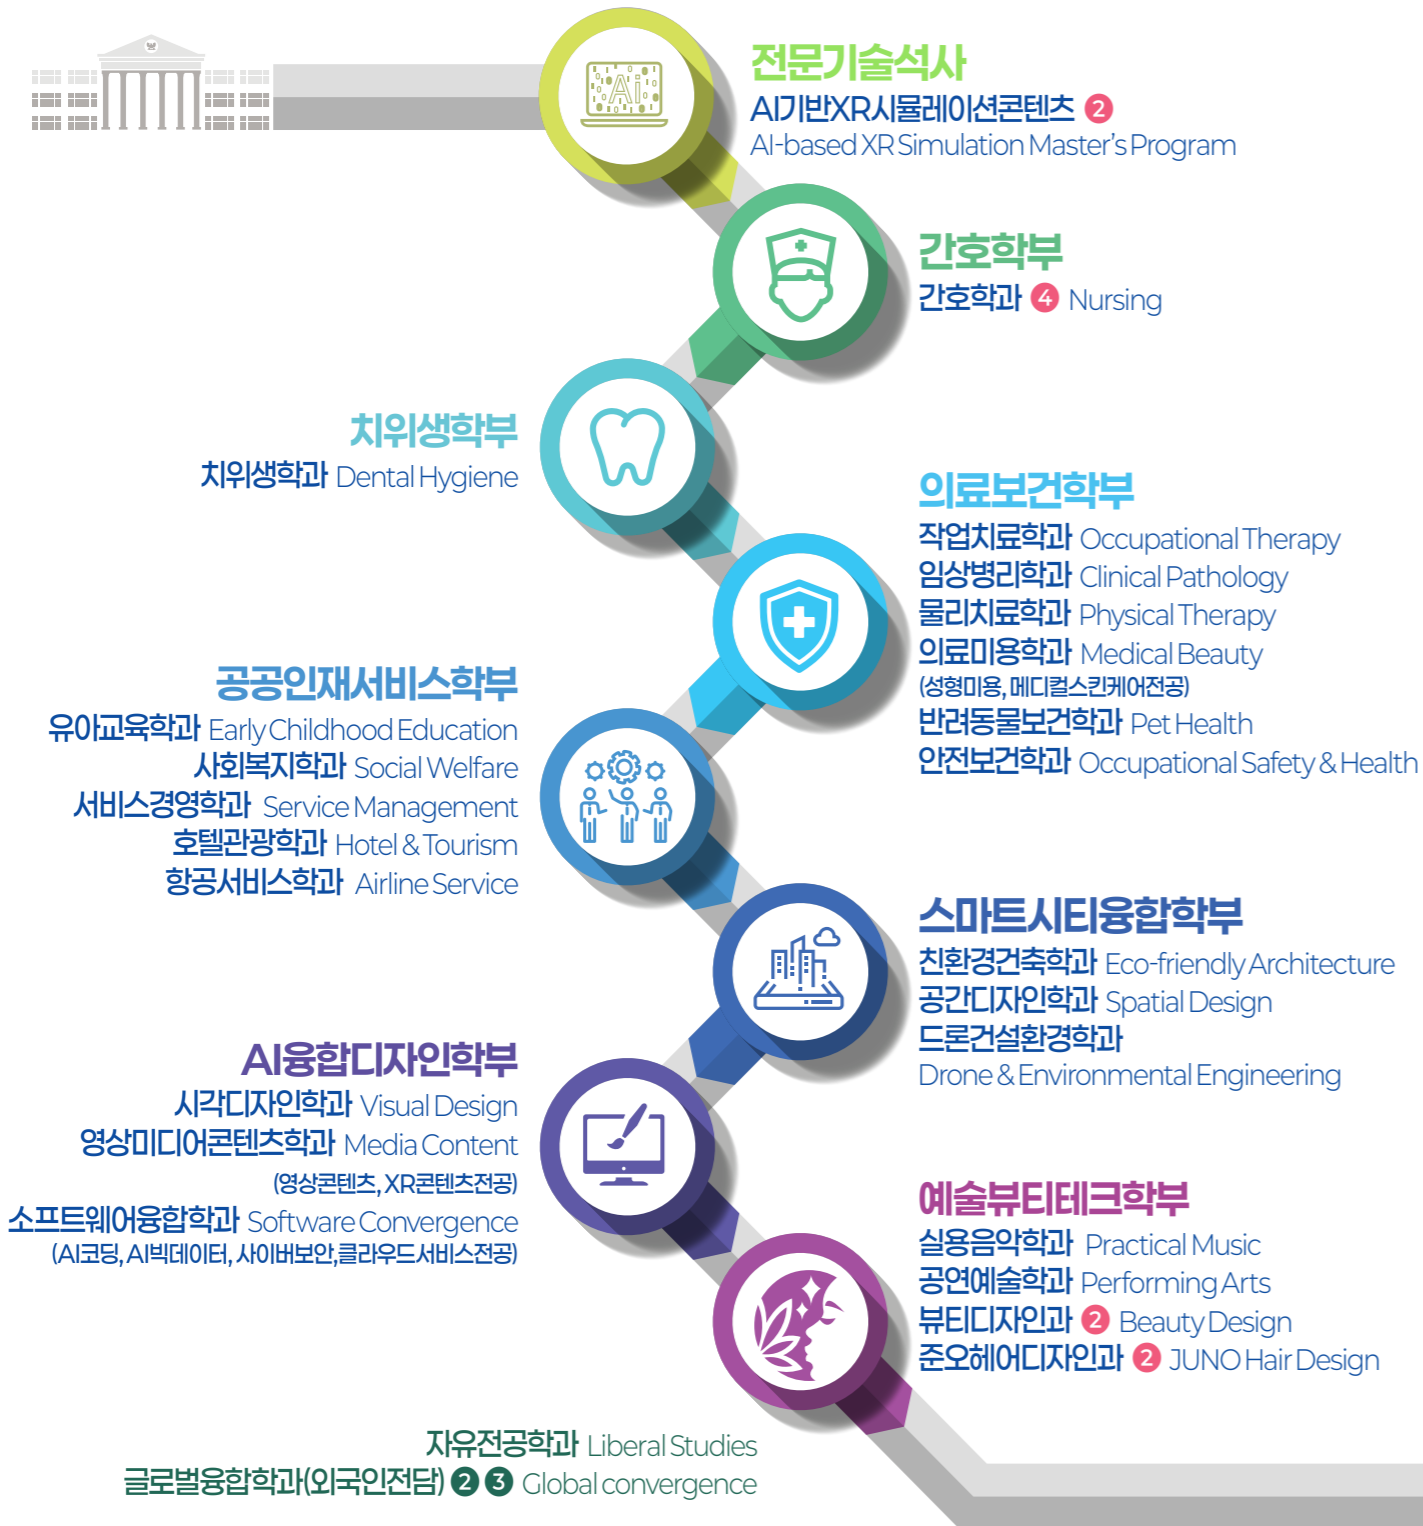

2026 학부 학과소개

Undergraduate Programs for 2026